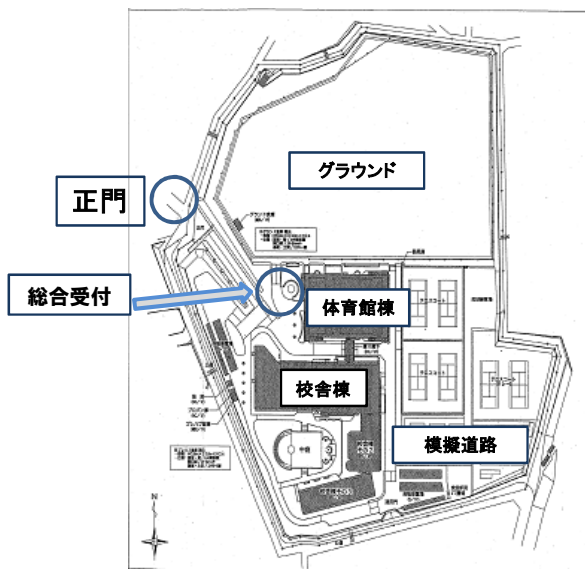

- さがみロボット産業特区とは・・・ -

さがみ縦貫道路沿線地域等（10市2町）を対象地域として地域活性化総合特区を活用し、生活支援ロボットの実用化や普及を促進します。また、ロボットの実証環境の充実に向け、関連企業の集積を進めます。

こうした取組みにより、高齢社会における介護負担の増加や災害時の捜索など、県民が直面する課題の解決を図ることで、産業面から県民の「いのち」を守り、県民生活の安全・安心の確保及び地域経済の活性化を実現します。

※10市2町…相模原市、平塚市、藤沢市、茅ヶ崎市、厚木市、大和市、伊勢原市、海老名市、座間市、綾瀬市、寒川町、愛川町

- プレ実証フィールドとは・・・ -

「さがみロボット産業特区」では、利用者のニーズに合った、使い勝手のよい優れたロボットを送り出すため、ロボットが実際に使われる施設での実証実験を積極的に支援しています。

その支援の一環として、区域内にある「元 県立新磯高等学校」を活用し、ロボット開発に必要な実験ができる「プレ実証フィールド」を用意しています。企業や研究機関等がロボット開発を行うにあたり、校舎や体育館、グラウンド、仮設プールといった施設を利用して、実際にロボットが使用される環境での実証に備えた「プレ実験」を行うことができます。

利用を希望される場合は、下記「お問合せ先」までお気軽にお問い合わせください。

会場全体図

本日のイベントをきっかけに、ますますロボットに親しみを感じていただけたら幸いです。

- お問合せ -

神奈川県産業労働局産業部産業振興課 さがみロボット産業特区推進センター
海老名市下今泉705-1 神奈川県立産業技術総合研究所2階 電話 046-236-1577

ようこそ！

ROBOT
TOWN
SAGAMI
さがみロボット産業特区

さがみロボット産業特区
プレ実証フィールド
(元新磯高校)へ！！